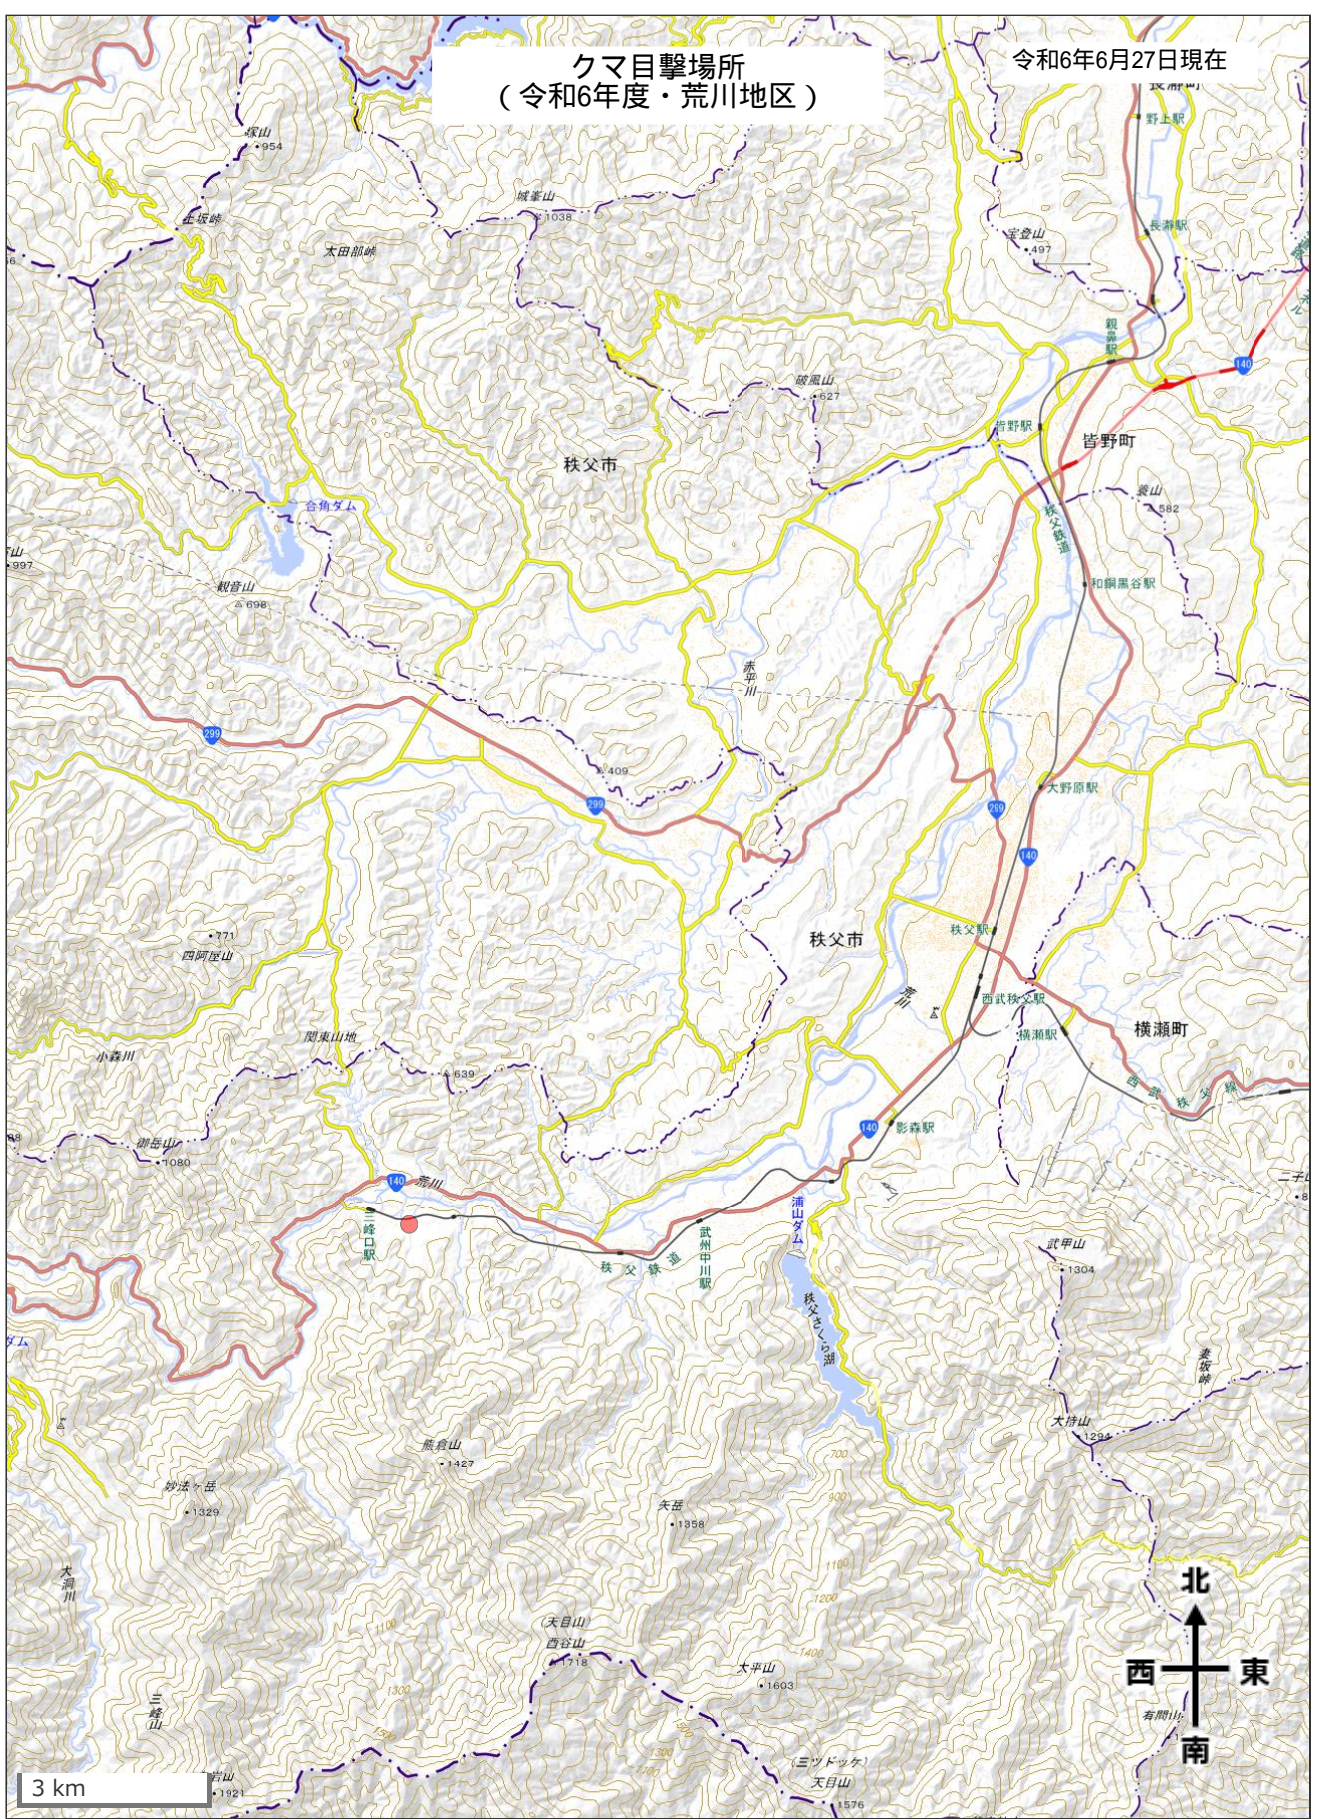

クマ目撃場所
(令和6年度・荒川地区)

令和6年6月27日現在

3 km